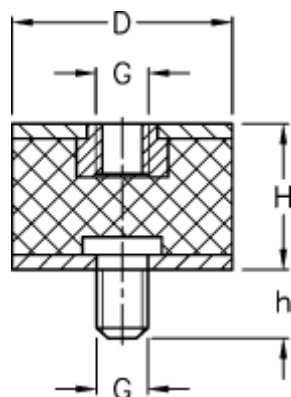

Varenummer: 51201096072610
Beskrivelse: KLEE Vibrationsdæmper type 2
25-30-2, M6/M6x18, NR - 57 shore

Mål

D = 25
G = M6
h = 18
H = 30